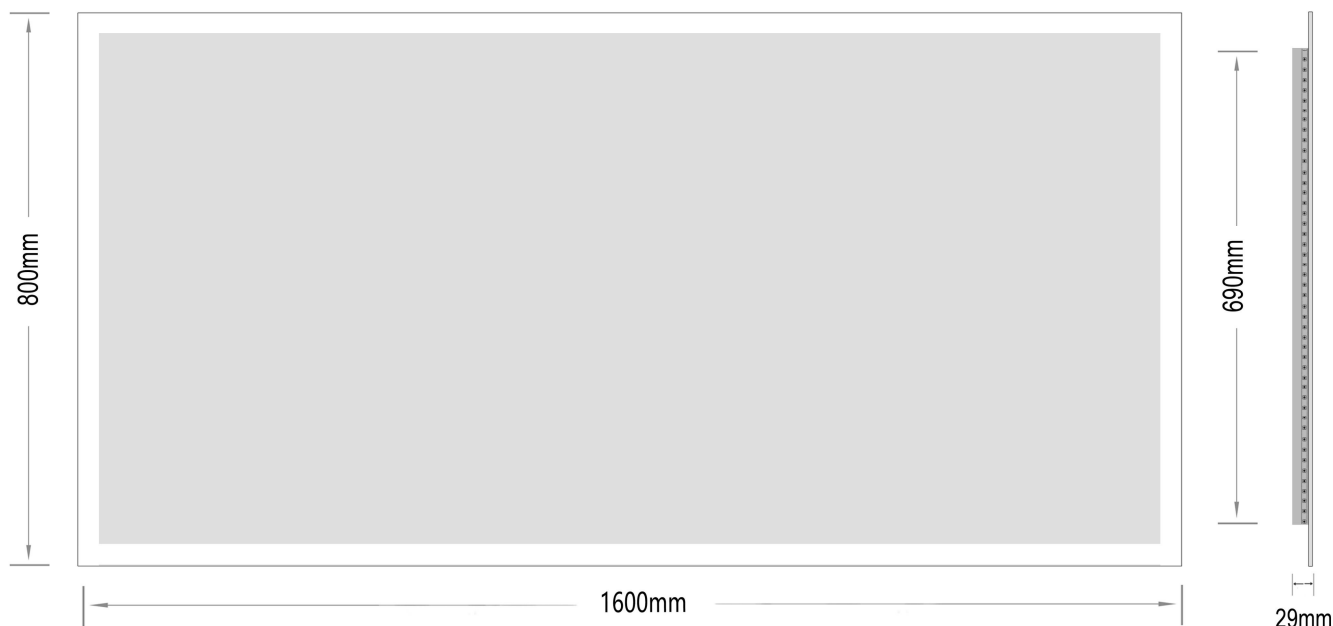

# Mie-1 1600x800

nordic-bad

## SPECIFIKATIONER

Strømforsyning -----	230V/50Hz
Lyskilde -----	LED
Wattage -----	52 W
Kelvin -----	3000K
Ra-Værdi -----	> 95
IP-klasse -----	IP44
Beskyttelsesklasse -----	II
Godkendelser -----	CE/RoHS
Lysstyrke -----	10000 Lumens

## EMBALLAGE

Yderkasse størrelse -----	166x7x86 cm
Yderkasse Vægt -----	G.W.:19.7 KGS/N.W.:16.8 KGS

**Advarsel!** Sluk altid for strømmen under installation og vedligeholdelse!